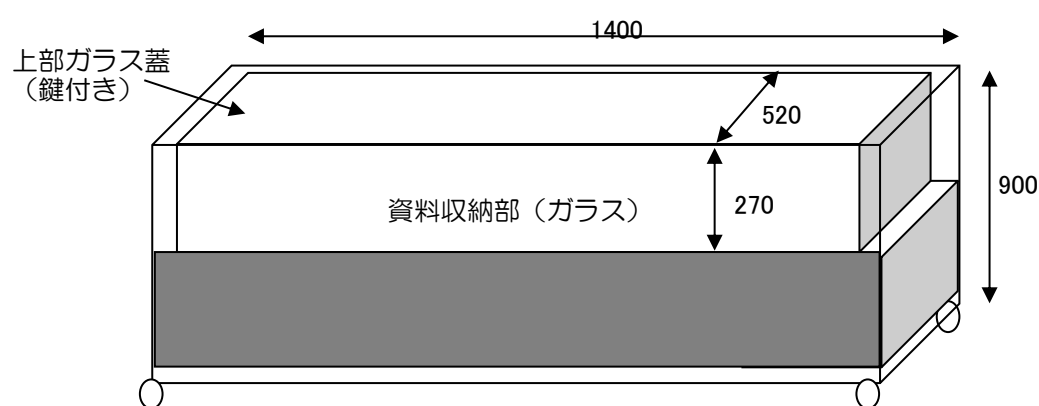

貸出備品リスト

	サイズ (縦mm×横mm×高さmm)	数量	備考
アクリルケース	440×440×250 ※1	2	台座あり
	500×700×400 ※2	1	台座あり
	500×500×200	4	
	500×1010×200	3	
台座	450×450×700	1	※1のアクリルケースに対応
	500×700×900	1	※2のアクリルケースに対応
ハイケース	850×1960×1820	1	展示室奥に設置可(移動式) ケース内奥行: 600 ピクチャーレールあり(背面上部)
ガラスケース	ケース部分内寸: 520×1400×270	20	全体の高さ: 900
斜台		4	ガラスケース内に設置可
衝立パネル	2100×900	26	ピクチャーレールあり
ワイヤーフック		多数	
アルミフレーム	〈A3〉 420×297×17	40	
	〈A2〉 615×442×7 / 604×427×10	50 / 50	
	〈A1〉 850×600×12 / 850×600×10	2 / 2	
	〈B4〉 370×265×10	10	
	〈B3〉 523×370×10	50	
テレビモニター	32インチ画面	1	DVD上映用
長机 (幕板付き)		約10	

＜注意事項＞

- いずれも他会場にて使用中の場合があります。
- ピン類の使用は可能です。
- 壁面保護のため、粘着力の強い両面テープの使用や釘などで穴を開けることはお避けください。
- ハイケース不使用の場合は、バックヤードに収納可能です。

◆ガラスケース

◆ハイケース

◆アクリルケース&台座

◆テレビモニター