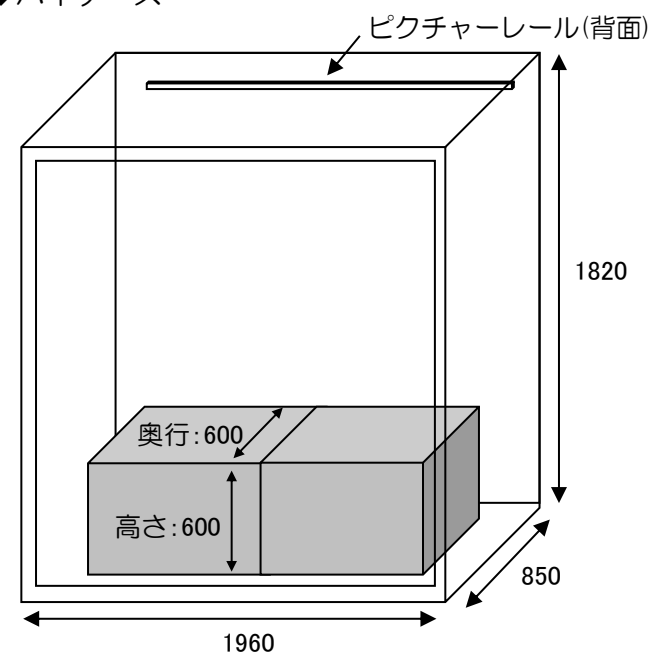

◆ハイケース

◆アクリルケース&台座

◆テレビモニター